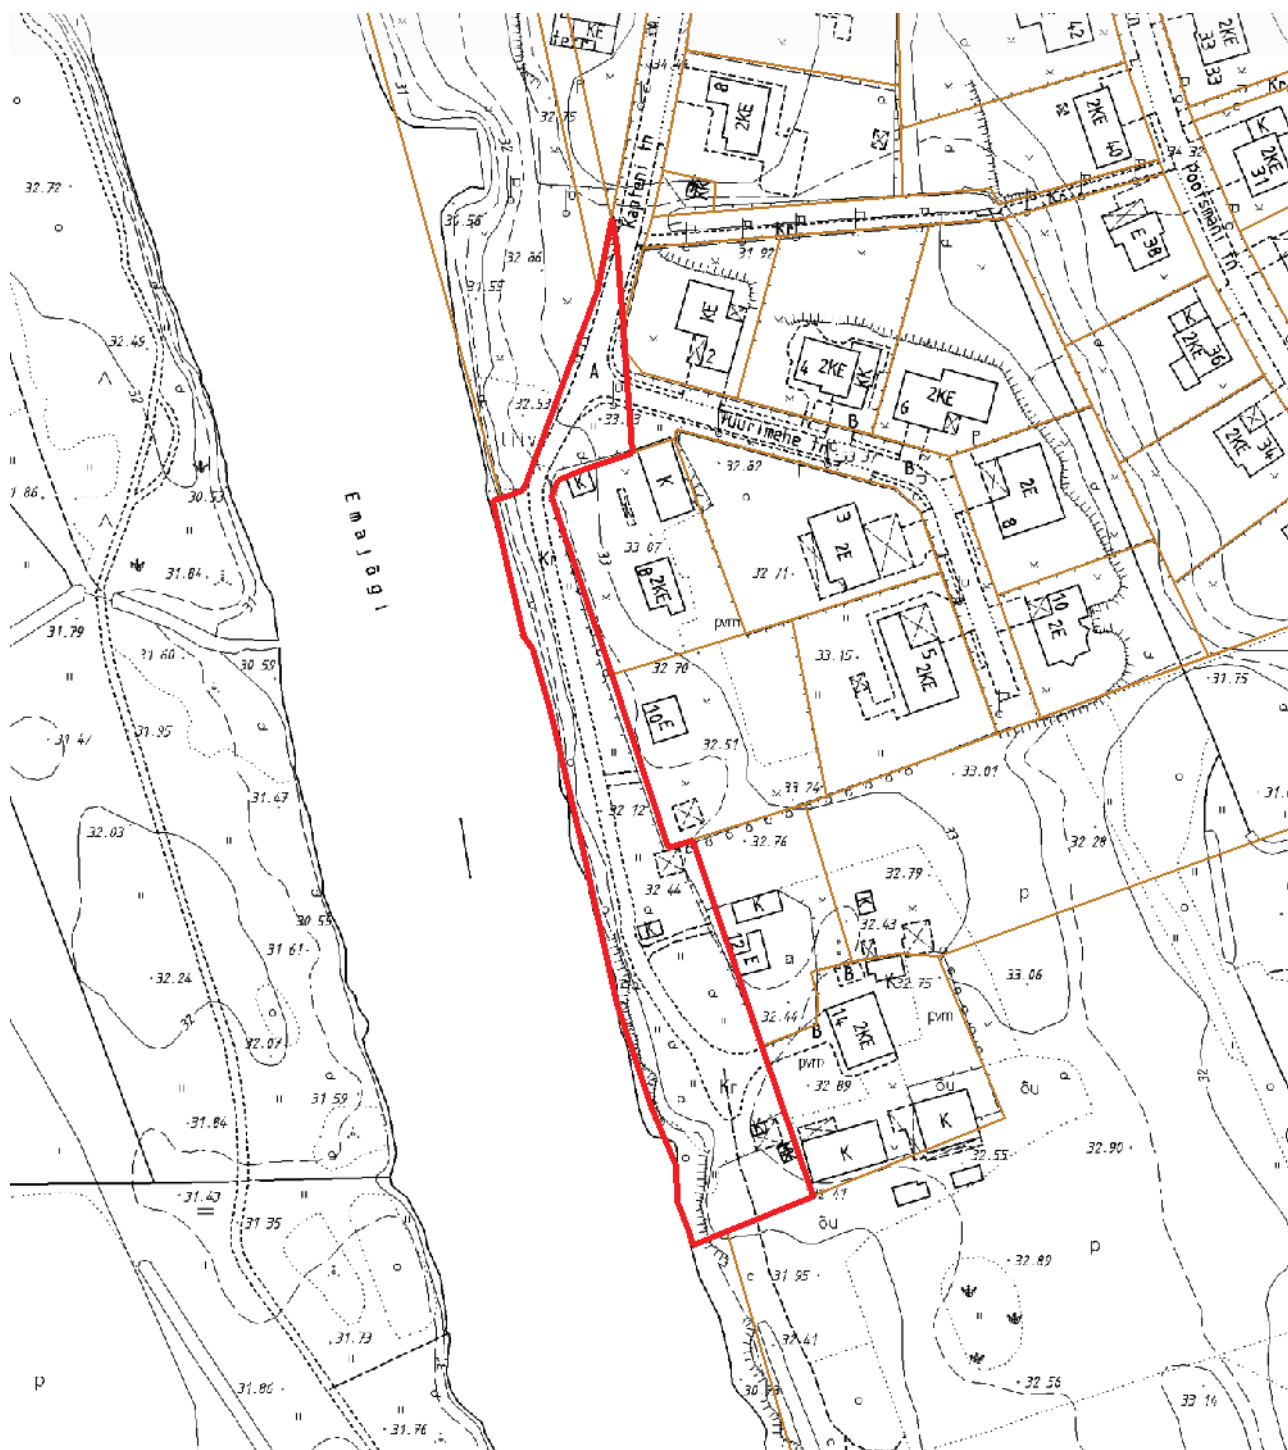

MUNITSIPAALOMANDISSE TAOTLETAVA MAA ASENDIPLAAN

Kapteni tänav T9

1 : 2000

— - krundi piir
6014 m² - pindala

Koostas: **Kristiina Krasilnikova**
Kuupäev: **10.01.2013**